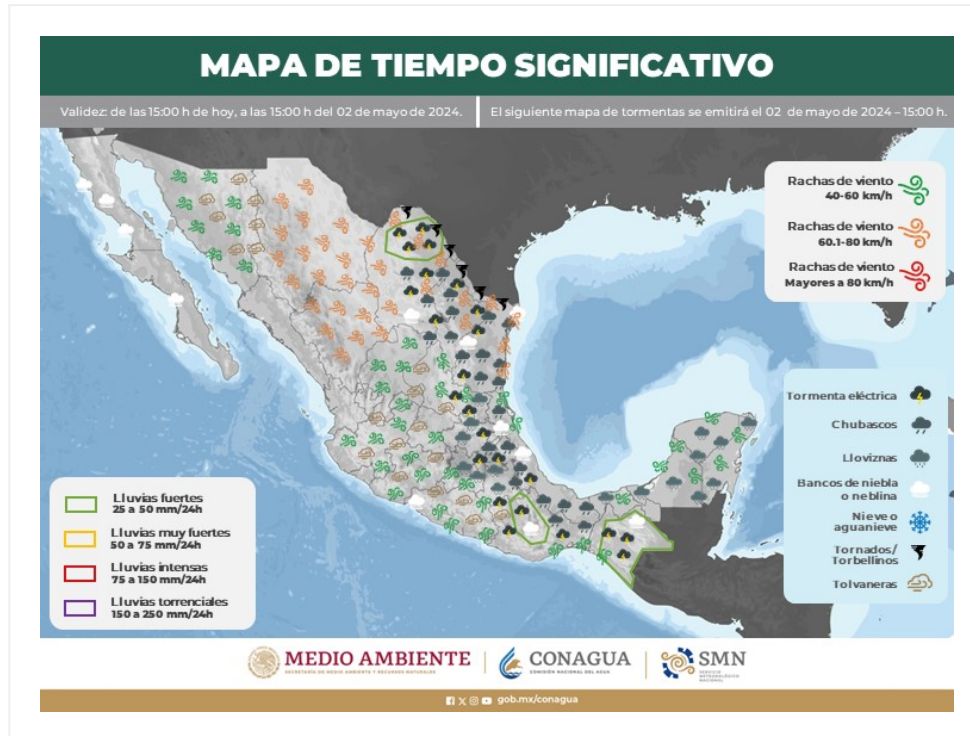

# Mapa de Áreas con Potencial de Tormentas

No. Aviso: 120

Ciudad de México a 01 de Mayo del 2024.

Emisión: 15:00h

Servicio Meteorológico Nacional, fuente oficial del Gobierno de México, emite el siguiente aviso:

Las tormentas pueden estar acompañadas de actividad eléctrica (descargas nube-nube o nube-tierra), granizo y fuertes vientos, así como lluvia intensa con umbral superior a 20 mm en una hora o superior a 70 mm en 24 horas.

**El próximo mapa se emitirá a las 15:00 horas del 02 de mayo de 2024 o antes, si existe un cambio significativo.**